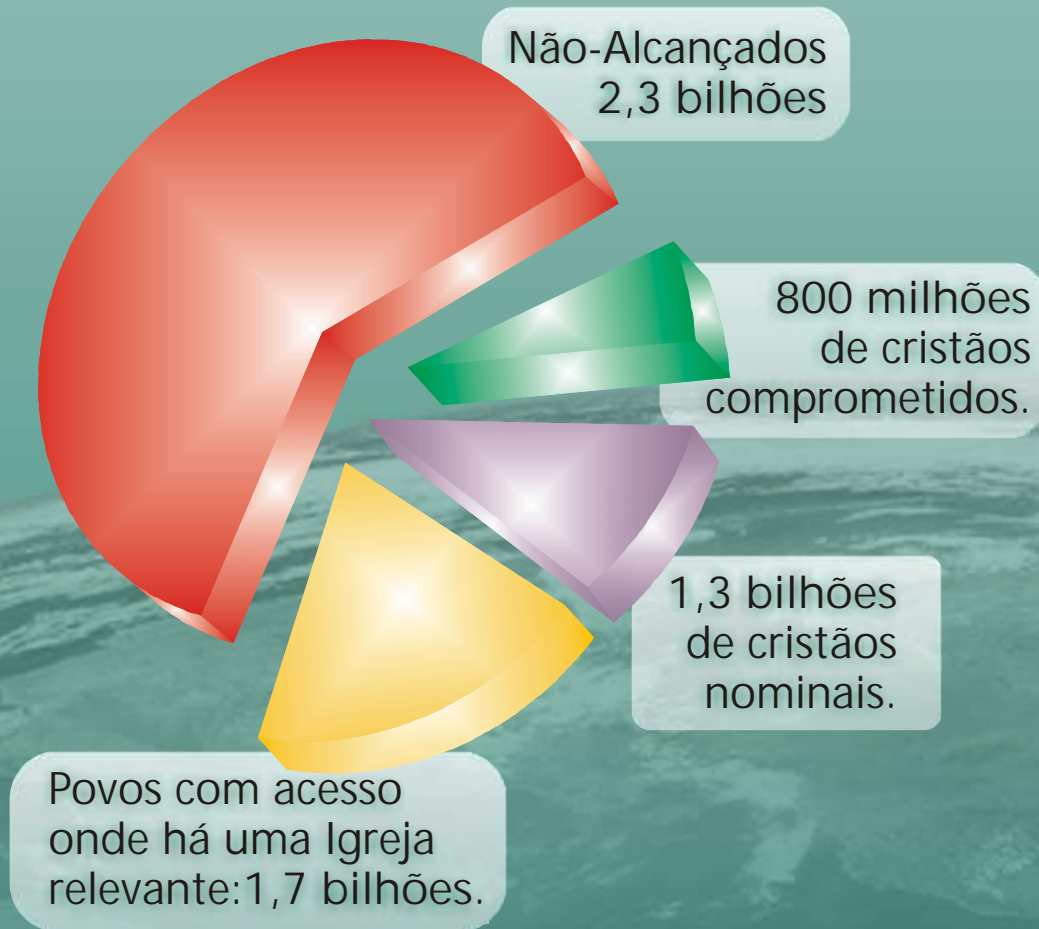

A Tarefa Inacabada

A PERSPECTIVA DE CALEBE: "UMA VISÃO QUE NÃO MORRE".

"Então Caleb fez calar o povo perante Moisés e disse: Subamos e tomemos posse da terra. É certo que venceremos!" Números 13:30

"Os não-alcançados são quase um terço do mundo."