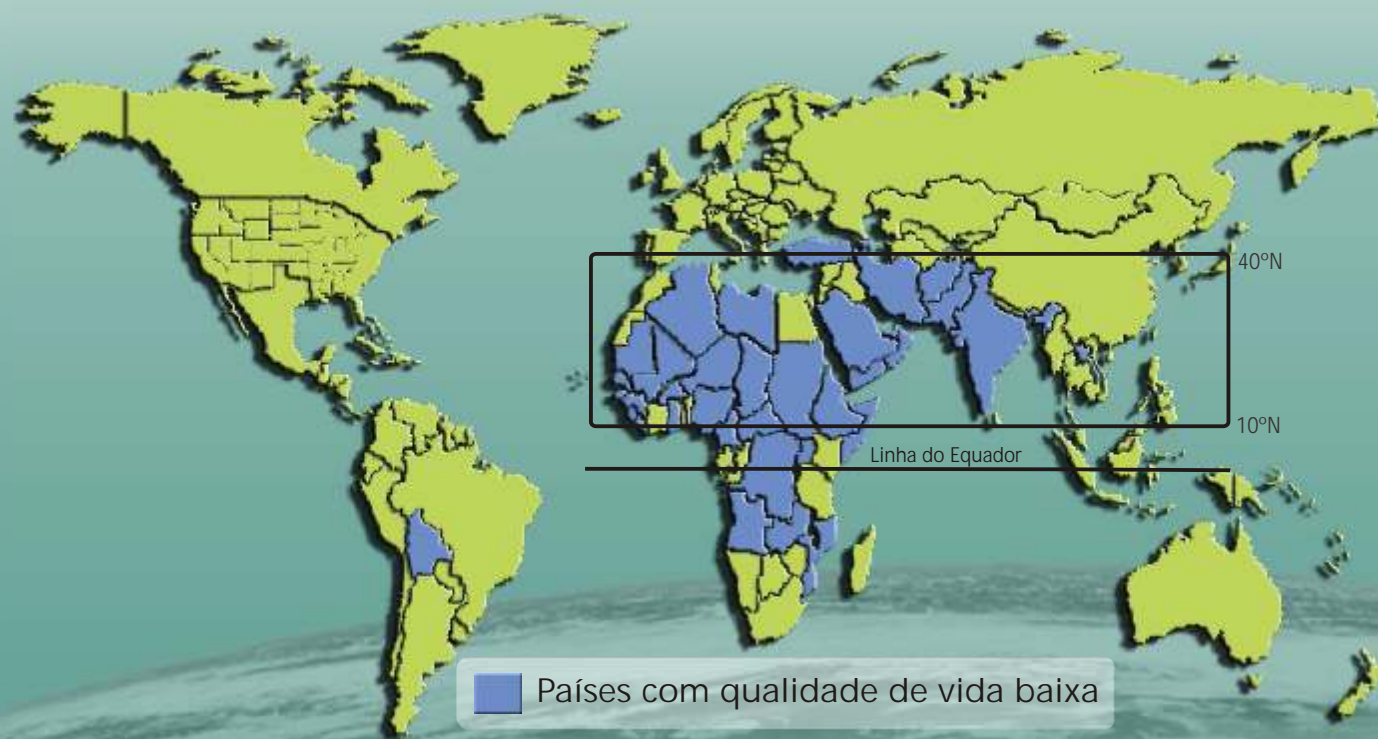

Qualidade de Vida na Janela 10-40

➔ 84% das pessoas com qualidade de vida mais baixa mora na Janela.

➔ A Qualidade de Vida é baseada na:

- Expectativa de Vida
- Mortalidade Infantil
- Alfabetização

QUALIDADE DE VIDA MAIS BAIXA NA JANELA

- 27 Países
- População Total - 1,4 Bilhões
- 27% da População Mundial
- 9% dos Missionários
- 40% Muçulmanos, 51% Hindus,
- 1% Budistas.

QUALIDADE DE VIDA MAIS BAIXA NO MUNDO

- 48 Países
- População Total - 1,7 Bilhões
- 33% da População Mundial
- 21% dos Missionários
- 37% Muçulmanos, 42% Hindus,
- 1% Budistas.